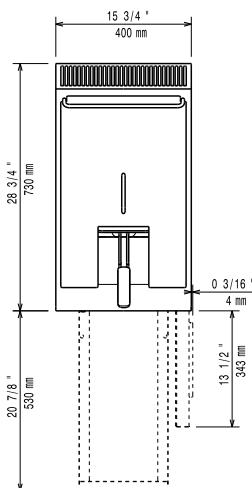

Gornja/e

Plin

Snaga plina:

371068 (E7FRGD1BF0) 7 kW

Standardna priprema za plin: Prirodni plin G20 (20mbar)

Opcija vrste plina: LPG, prirodni plin

Ulaz plina: 1/2"

Ključne informacije:

Korisna dimenzija korita (širina): 240 mm

Korisna dimenzija korita (visina): 235 mm

Korisna dimenzija korita (dubina): 380 mm

Kapacitet korita: 5.5 lt MIN; 7 lt MAX

Raspon termostata: 105 °C MIN; 185 °C MAX

Neto težina: 40 kg

Transportna težina: 48 kg

Transportna visina: 1120 mm

Transportna širina: 460 mm

Transportna dubina: 820 mm

Transportni volumen: 0.42 m³

Ukoliko se uređaj instalira iznad ili pored osjetljivog na temperaturu namještaja ili slično, sigurnosni prorez od 150mm treba biti poštivan ili instalirana termička zaštita.

Grupa certifikata: N7FG