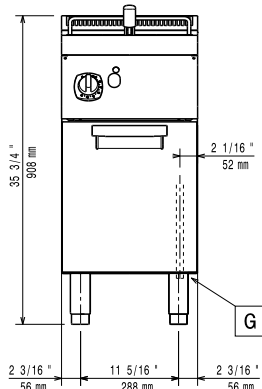

Prednja/e

EQ = Ekvipotencijalni vijak
G = Priključak plina

Plin

Snaga plina:

371068 (E7FRGD1BF0) 7 kW

Standardna priprema za plin: Prirodni plin G20 (20mbar)

Opcija vrste plina: LPG, prirodni plin

Ulaz plina: 1/2"

Ključne informacije:

Korisna dimenzija korita (širina): 240 mm

Korisna dimenzija korita (visina): 235 mm

Korisna dimenzija korita (dubina): 380 mm

Kapacitet korita: 5.5 lt MIN; 7 lt MAX

Raspon termostata: 105 °C MIN; 185 °C MAX

Neto težina: 40 kg

Transportna težina: 48 kg

Transportna visina: 1120 mm

Transportna širina: 460 mm

Transportna dubina: 820 mm

Transportni volumen: 0.42 m³

Ukoliko se uređaj instalira iznad ili pored osjetljivog na temperaturu namještaja ili slično, sigurnosni prorez od 150mm treba biti poštivan ili instalirana termička zaštita.

Grupa certifikata: N7FG