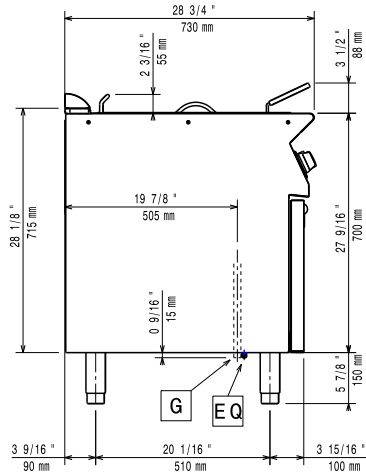

Bočna/o

EQ = Ekvipotencijalni vijak
G = Priključak plina